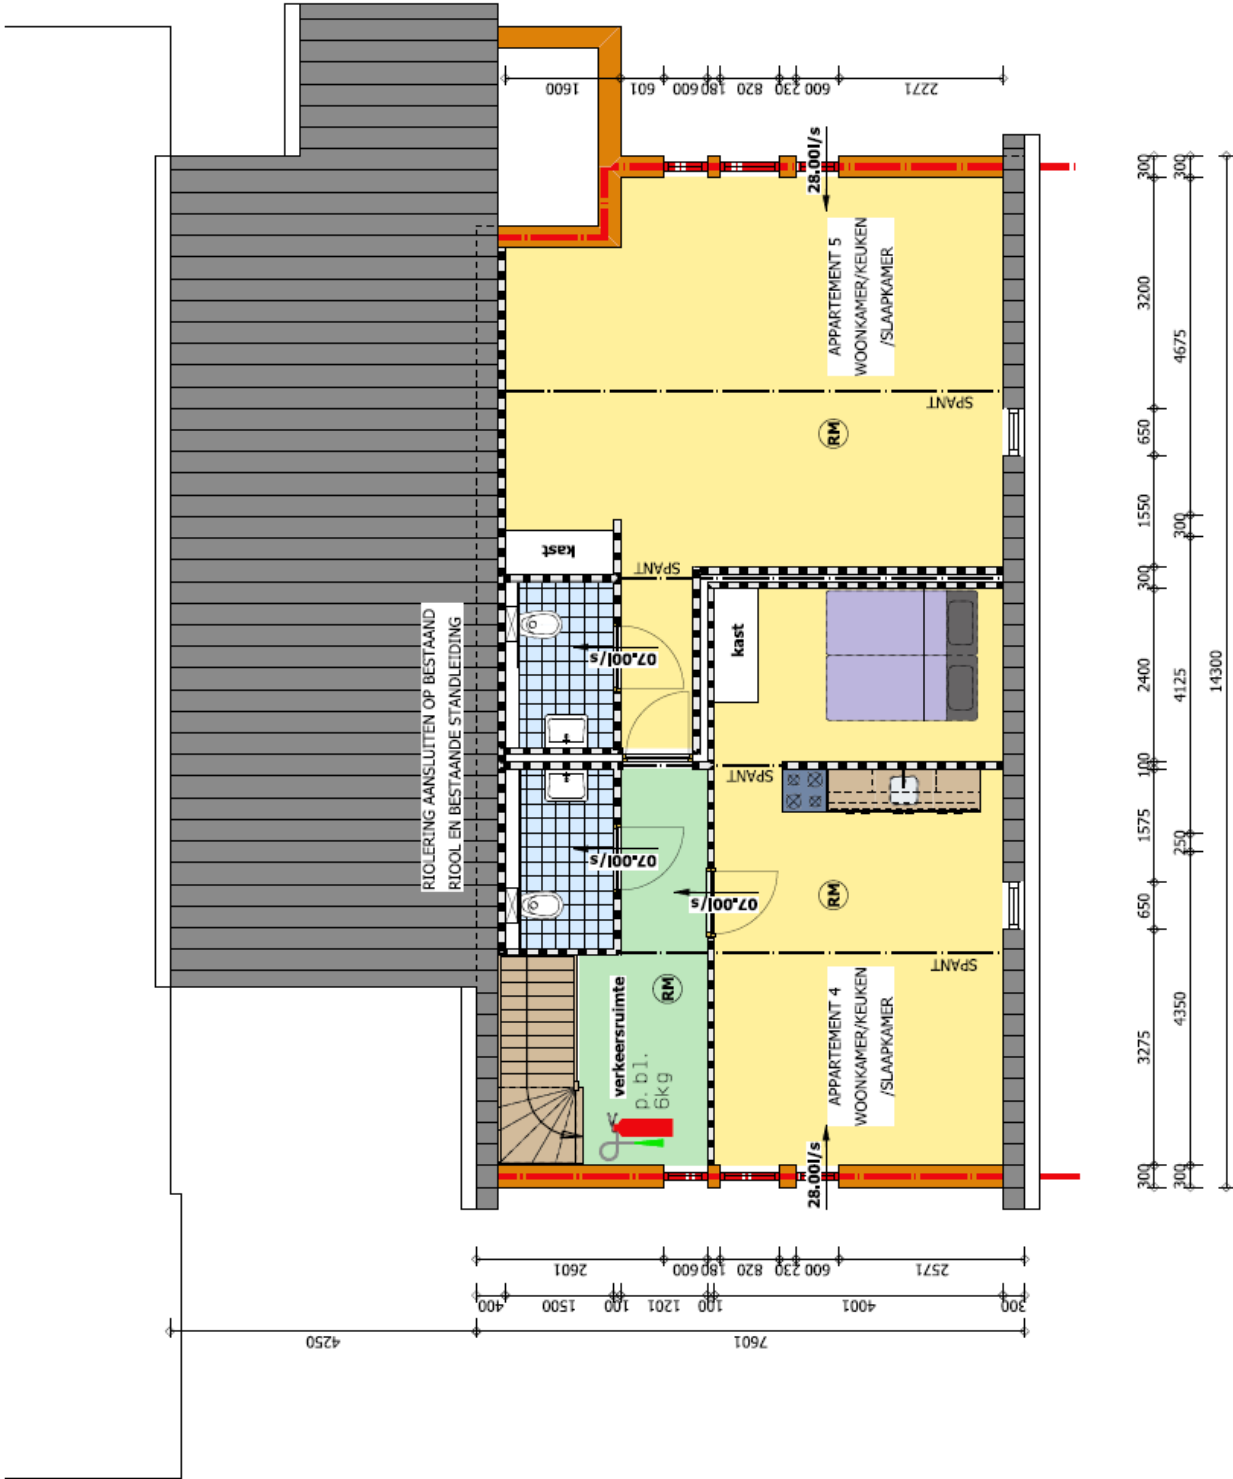

2e Verdieping