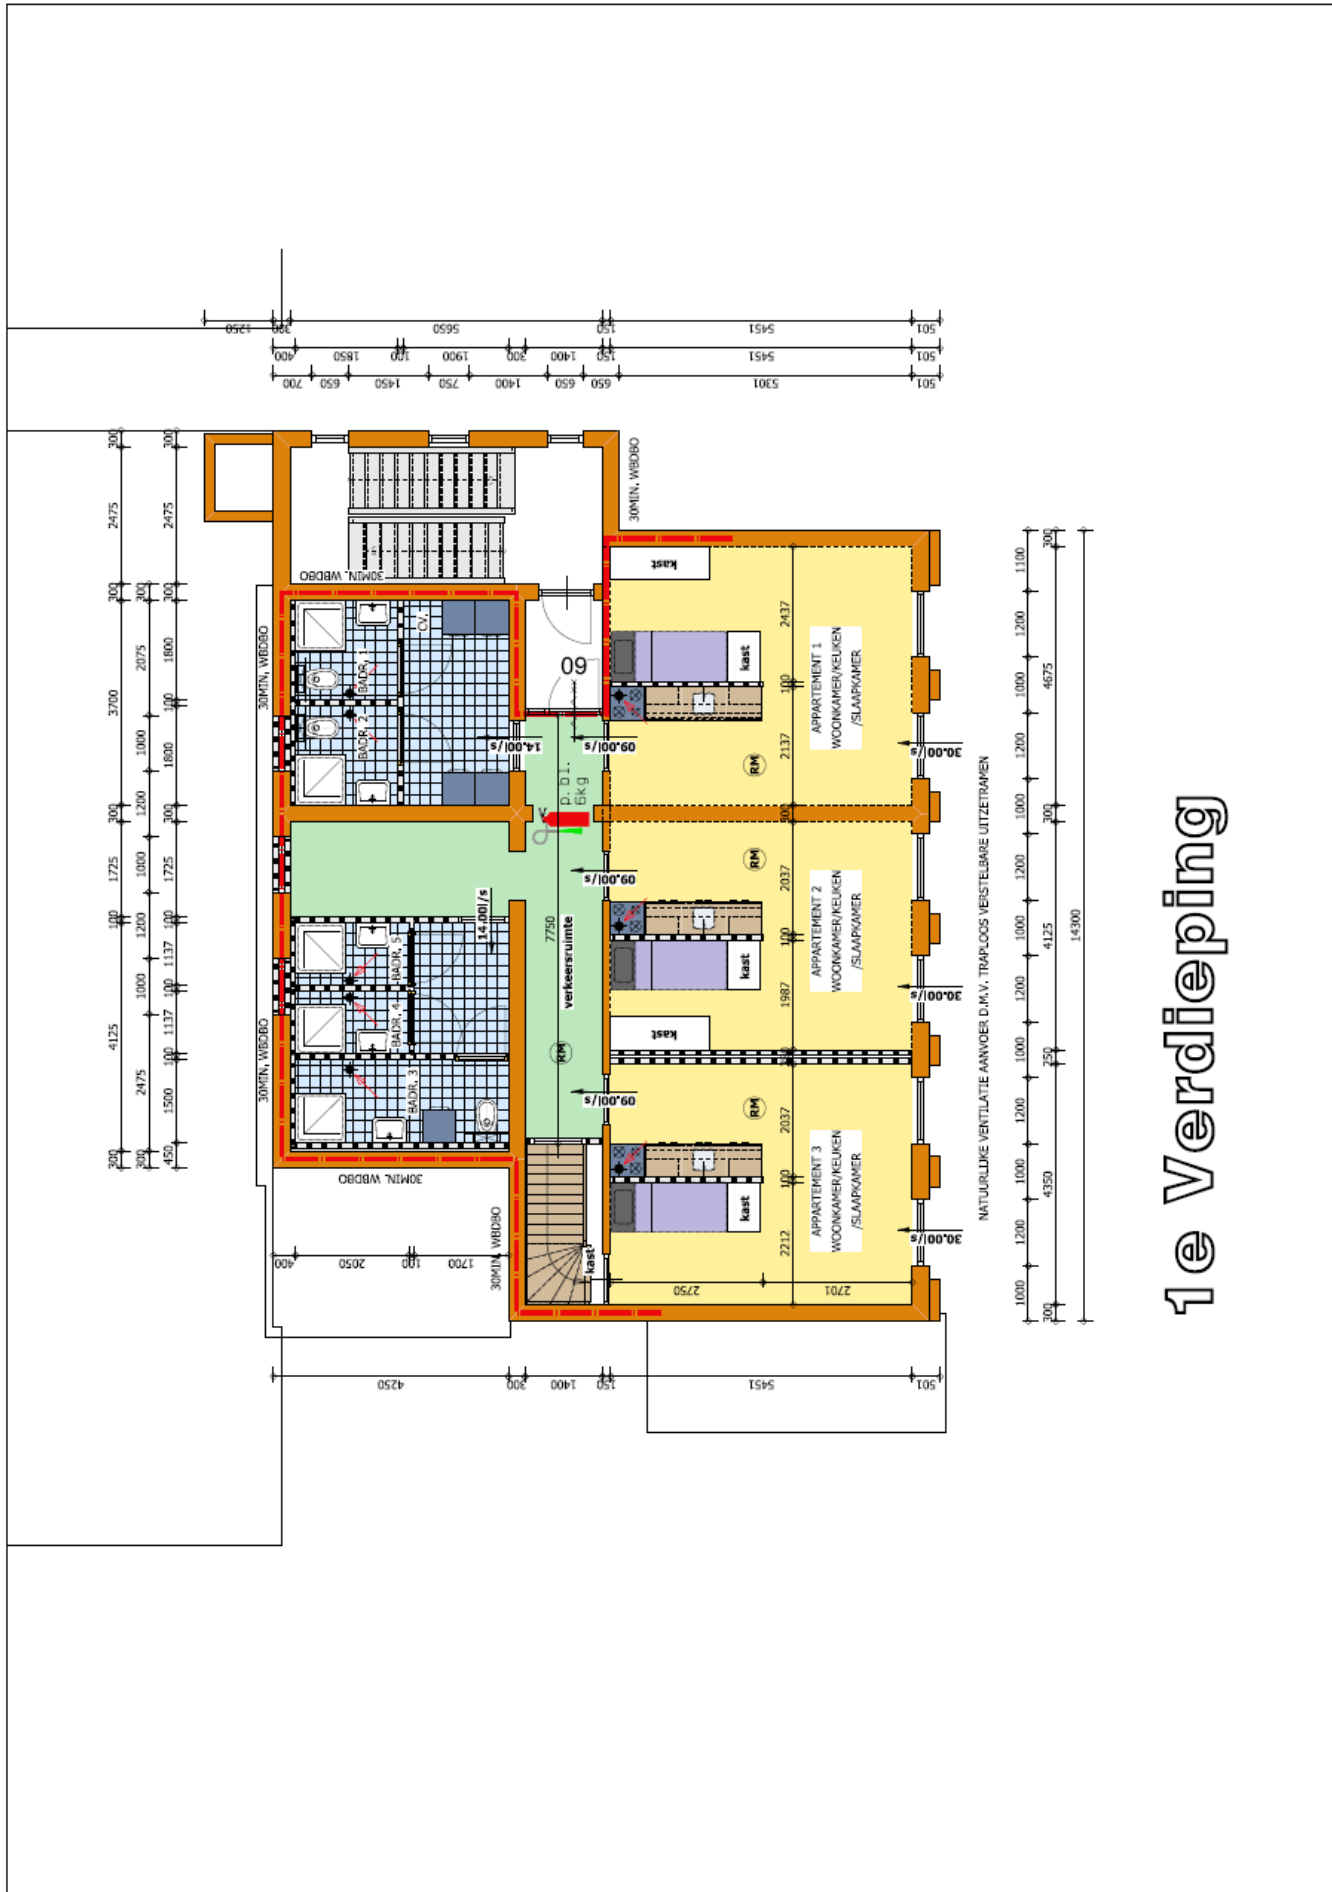

1e Verdieping